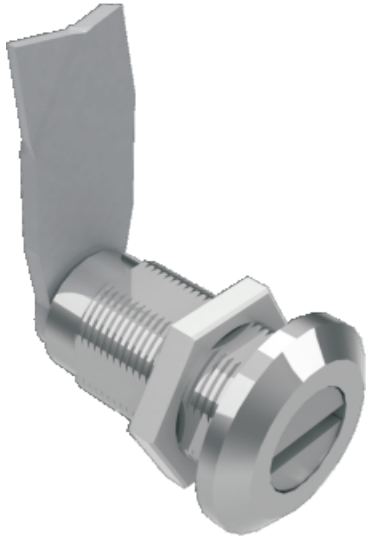

## Fecho Prolongado

Material, corpo, miolo e porca injetado em zamak.  
 Lingueta estampada em aço 3,0mm.  
 Abertura 90° direita e esquerda.  
 Montagem simplificada.  
 Vedação IP 65.

	Fenda	Universal	Quadrado	Triângulo
Cromado				
Código	61700	61500	61300	61100
Chaves		60005	60003	60001