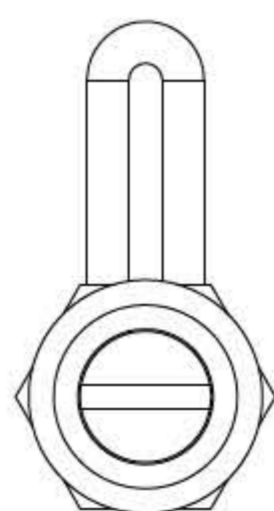

Fecho Lingueta

Fecho Lingueta Flash

Material - Bucha e porca injetado em poliamida, miolo e lingueta em zamak.
 Acabamento - poliamida preto, miolo e lingueta zincado branco.
 Abertura - 90° direita e esquerda.
 Montagem - fixação através de porca
 Vedação - IP65

	Miolo Fenda	Miolo Universal	Miolo Quadrado	Miolo Triângulo
Poliamida	64850	64550	64350	64150
Chaves		60005	60003	60001