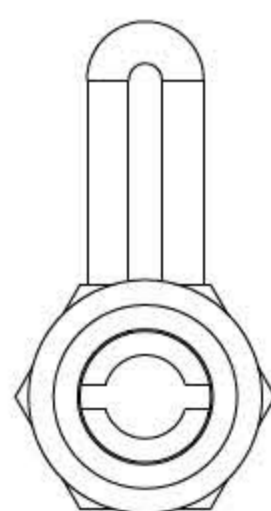

Fecho Lingueta

Fecho Lingueta Flash

Material - Bucha e porca injetado em poliamida, miolo e lingueta em zamak.
 Acabamento - poliamida preto, miolo e lingueta zincado branco.
 Abertura - 90° direita e esquerda.
 Montagem - fixação através de porca
 Vedação - IP65

	Miolo Fenda	Miolo Universal	Miolo Quadrado	Miolo Triângulo
Poliamida	64850	64550	64350	64150
Chaves		60005	60003	60001