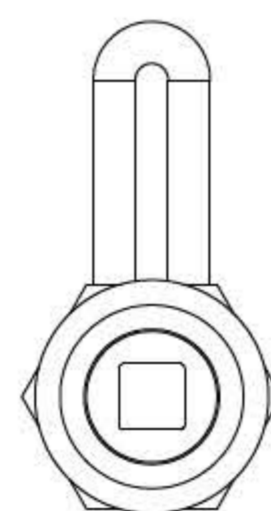

Fecho Lingueta

Fecho Lingueta Flash

Material - Bucha e porca injetado em poliamida, miolo e lingueta em zamak.
 Acabamento - poliamida preto, miolo e lingueta zincado branco.
 Abertura - 90° direita e esquerda.
 Montagem - fixação através de porca
 Vedação - IP65

	Miolo Fenda	Miolo Universal	Miolo Quadrado	Miolo Triângulo
Poliamida	64850	64550	64350	64150
Chaves		60005	60003	60001