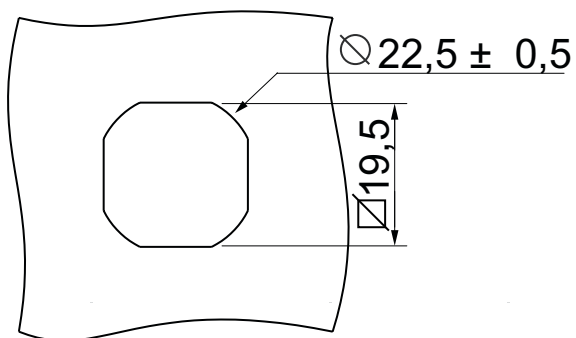

Fecho Lingueta Yale Cheap

Fecho Yale Cheap Poliamida

Material

- Bucha e porca em poliamida.
- Miolo em zamak
- Lingueta estampada em aço 2,0mm acabamento zincado branco

Montagem

- Instalação sem a necessidade de desmonte da lingueta
- Fixação através de porca M22 - Abertura esquerda/direita

Vedação - IP 65

		BUCHA CROMADA			BUCHA PRETA		
Altura lingueta "A"		27 a 47mm	32 a 52mm	38 a 58mm	27 a 47mm	32 a 52mm	38 a 58mm
Miolo		Zincado Branco			Zincado Branco		
①	YALE	64956	64968	64970	64936	64938	64940