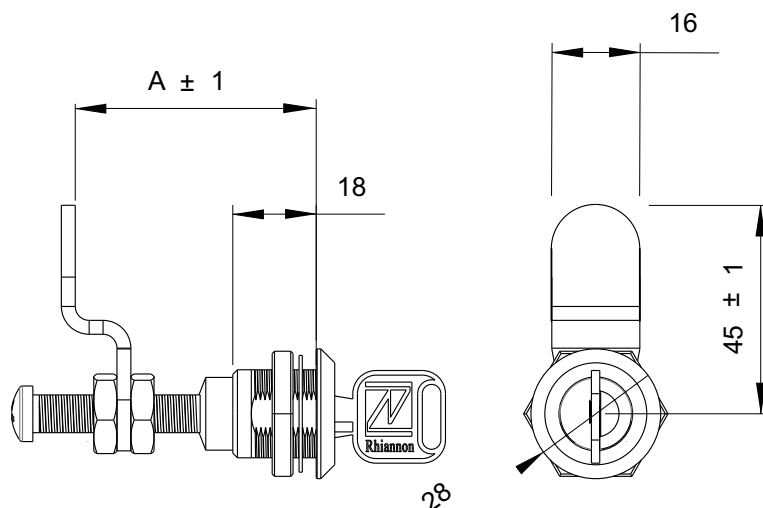

Fecho Lingueta Yale Cheap

Fecho Yale Cheap Poliamida

Material

- Bucha e porca em poliamida.
- Miolo em zamak
- Lingueta estampada em aço 2,0mm acabamento zincado branco

Montagem

- Instalação sem a necessidade de desmonte da lingueta
- Fixação através de porca M22 - Abertura esquerda/direita

Vedação - IP 65

		BUCHA CROMADA			BUCHA PRETA		
Altura lingueta "A"		27 a 47mm	32 a 52mm	38 a 58mm	27 a 47mm	32 a 52mm	38 a 58mm
Miolo		Zincado Branco			Zincado Branco		
①	YALE	64956	64968	64970	64936	64938	64940