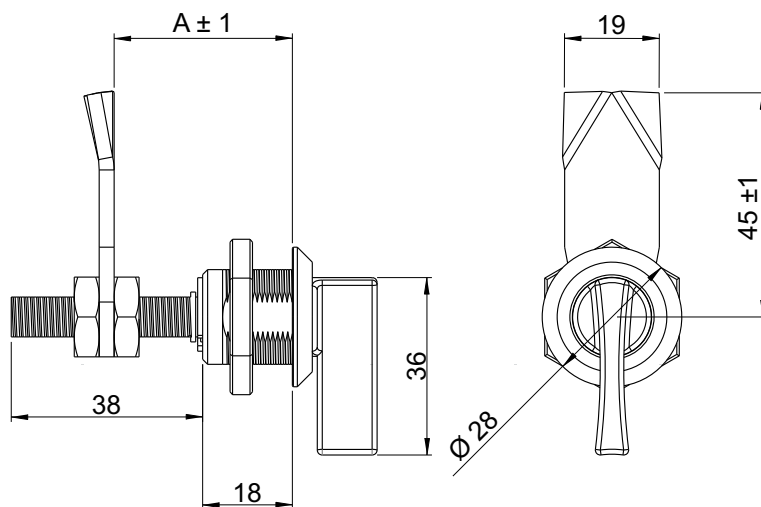

## Fecho Cheap

- Material**
- Bucha e porca em poliamida
  - Miolo em zamak
  - Lingueta estampada em aço 2,0mm zincada branco
- Montagem**
- Instalação sem a necessidade de desmonte da lingueta
  - Fixação através de porca M22 - Abertura esquerda/direita
- Vedação**
- IP 65

		BUCHA CROMADA			BUCHA PRETA			
Altura lingueta "A"		20a40mm	25a45mm	27a47mm	20a40mm	25a45mm	27a47mm	Chaves
Miolo		Cromado			Cromado			
	FENDA	61829	61834	61840	61828	61833	61839	
	UNIVERSAL	61429	61434	61440	61428	61433	61439	60005
	QUADRADO	61229	61234	61240	61228	61233	61239	60003
	TRIÂNGULO	61029	61034	61040	61028	61033	61039	60001
	MAÇANETA	60529	60534	60540	60528	60533	60539	