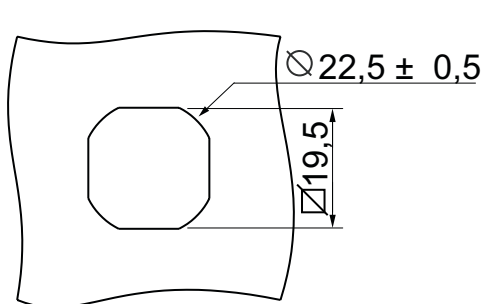

## Fecho Cheap

- Material**
- Bucha e porca em poliamida
  - Miolo em zamak
  - Lingueta estampada em aço 2,0mm zincada branco
- Montagem**
- Instalação sem a necessidade de desmonte da lingueta
  - Fixação através de porca M22 - Abertura esquerda/direita
- Vedação**
- IP 65

		BUCHA CROMADA			BUCHA PRETA			
Altura lingueta "A"		20a40mm	25a45mm	27a47mm	20a40mm	25a45mm	27a47mm	Chaves
Miolo		Cromado			Cromado			
	FENDA	61829	61834	61840	61828	61833	61839	
	UNIVERSAL	61429	61434	61440	61428	61433	61439	60005
	QUADRADO	61229	61234	61240	61228	61233	61239	60003
	TRIÂNGULO	61029	61034	61040	61028	61033	61039	60001
	MAÇANETA	60529	60534	60540	60528	60533	60539	