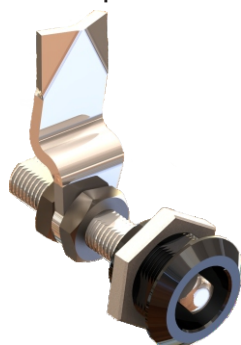

## Fecho Cheap

- Material**
- Bucha e porca em poliamida
  - Miolo em zamak
  - Lingueta estampada em aço 2,0mm zincada branco
- Montagem**
- Instalação sem a necessidade de desmonte da lingueta
  - Fixação através de porca M22 - Abertura esquerda/direita
- Vedação**
- IP 65

		BUCHA CROMADA			BUCHA PRETA			
Altura lingueta "A"		20a40mm	25a45mm	27a47mm	20a40mm	25a45mm	27a47mm	Chaves
Miolo		Cromado			Cromado			
	FENDA	61829	61834	61840	61828	61833	61839	
	UNIVERSAL	61429	61434	61440	61428	61433	61439	60005
	QUADRADO	61229	61234	61240	61228	61233	61239	60003
	TRIÂNGULO	61029	61034	61040	61028	61033	61039	60001
	MAÇANETA	60529	60534	60540	60528	60533	60539	