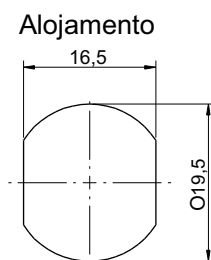

Fecho Lingueta

Fecho Cheap

Material - Bucha e porca e miolo em zamak
- Lingueta estampada em aço 1,5mm acabamento zincado branco

Montagem - Instalação sem a necessidade de desmonte da lingueta
- Fixação através de porca M19

Vedação - IP 65

Miolo	Cromado
① YALE	65623