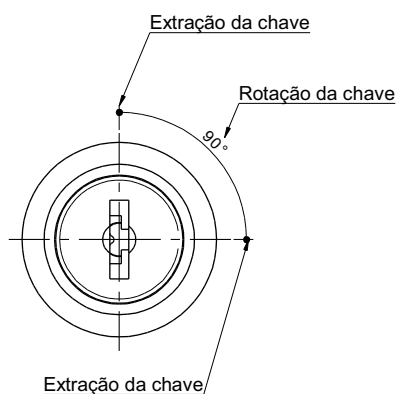

Fecho Lingueta

Fecho Cheap

Material - Bucha e porca e miolo em zamak
- Lingueta estampada em aço 1,5mm acabamento zincado branco

Montagem - Instalação sem a necessidade de desmonte da lingueta
- Fixação através de porca M19

Vedação - IP 65

Miolo	Cromado
① YALE	65623