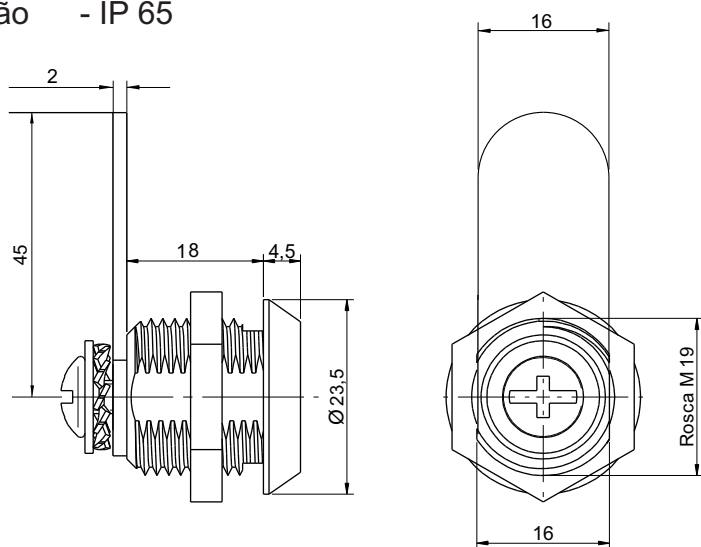

Fecho Lingueta

Fecho Cheap

Material - Bucha e porca e miolo em zamak
- Lingueta estampada em aço 1,5mm acabamento zincado branco

Montagem - Instalação sem a necessidade de desmonte da lingueta
- Fixação através de porca M19

Vedação - IP 65

Miolo	Cromado
① YALE	65623