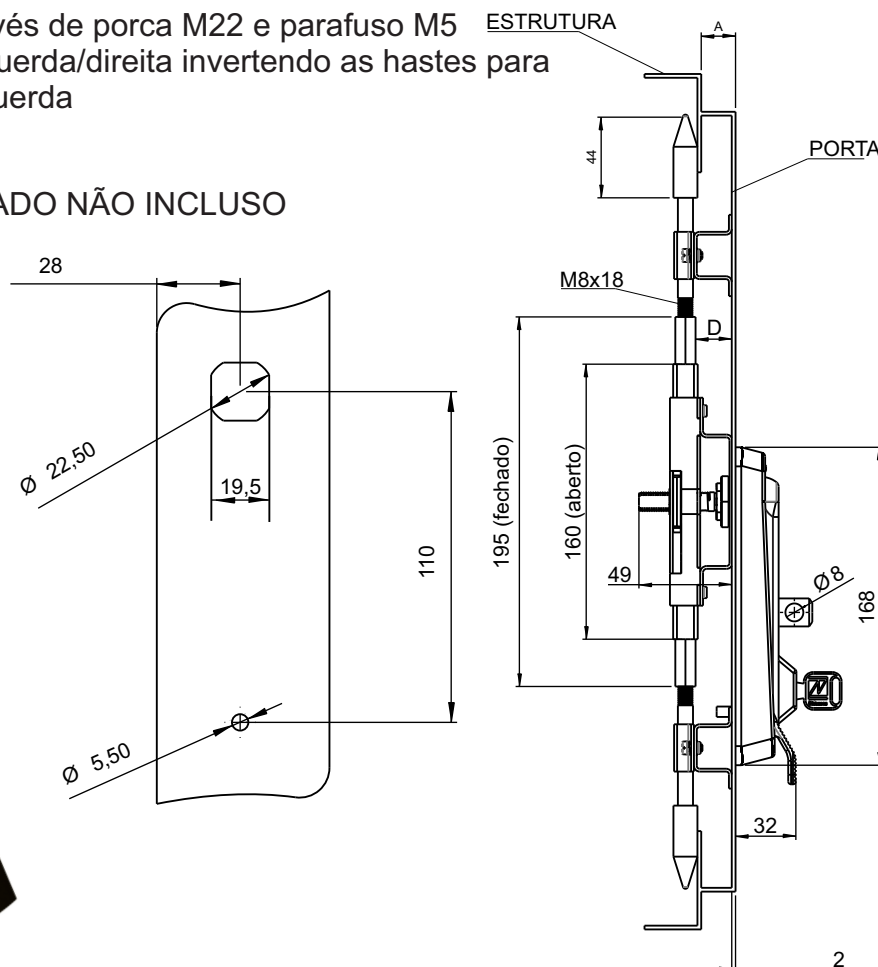

Fecho Cremona Trava para Cadeado

Material

- Cremona, lingueta e miolos em zamak e cavalete em aço.
- Maçaneta e espelhos em poliamida preto
- Acabamento cremona zincado branco

Montagem

- Fixação através de porca M22 e parafuso M5
- Abertura esquerda/direita invertendo as hastes para abertura esquerda

Vedação

- IP 40
- OBS: CADEADO NÃO INCLUSO

		MEDIDA "A"	MEDIDA "D"	MEDIDA "A"	MEDIDA "D"	
	MEDIDA "A"	20 MM	26 MM	20 MM	26 MM	Chaves
	MEDIDA "D"	11 MM	17,5 MM	11 MM	17,5 MM	
	MIOLO	COM LINGUETA		SEM LINGUETA		
	UNIVERSAL	68810	68816	68820	68826	60005
	CASTELO	68910	68916	68920	68926	60007
	YALE	68710	68716	68720	68726	