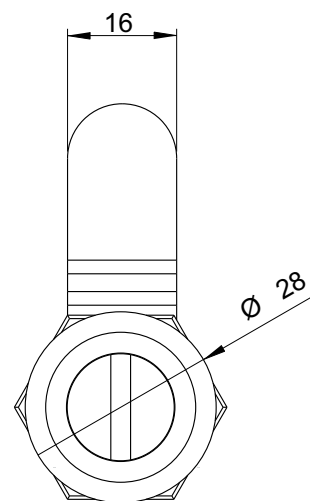

Fecho Lingueta

Fecho Cheap

- Material**
- Bucha e porca em poliamida
 - Miolo em zamak
 - Lingueta estampada em aço 2,0mm zincada branco
- Montagem**
- Instalação sem a necessidade de desmonte da lingueta
 - Fixação através de porca M22 - Abertura esquerda/direita
- Vedação**
- IP 65

Bucha - Cromada

Altura lingueta "A"	15mm	18mm	20mm	15mm	18mm	20mm	Chaves	
	Cromado			Zincado Branco				
	Miolo							
⊖	FENDA	64755	64758	64760	64765	64768	64770	
⊕	UNIVERSAL	64745	64748	64750	64775	64778	64780	60005
◊	QUADRADO	64735	64738	64740	64785	64788	64790	60003
▼	TRIÂNGULO	64725	64728	64730	64795	64798	64799	60001
⊙	CASTELO	64545	64548	64560				60007
Ⓧ	YALE				64925	64928	64930	