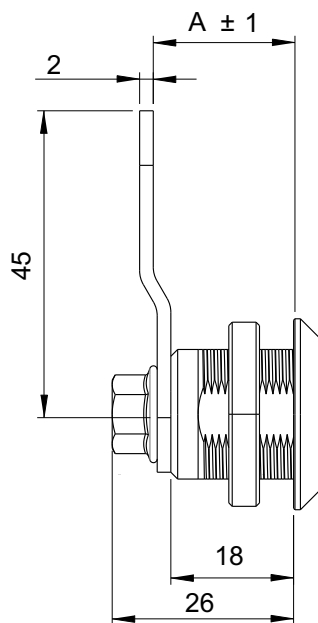

Fecho Lingueta

Fecho Cheap

- Material**
- Bucha e porca em poliamida
 - Miolo em zamak
 - Lingueta estampada em aço 2,0mm zincada branco
- Montagem**
- Instalação sem a necessidade de desmonte da lingueta
 - Fixação através de porca M22 - Abertura esquerda/direita
- Vedação**
- IP 65

Bucha - Cromada

Altura lingueta "A"	15mm	18mm	20mm	15mm	18mm	20mm	Chaves	
	Cromado			Zincado Branco				
	Miolo							
⊖	FENDA	64755	64758	64760	64765	64768	64770	
⊕	UNIVERSAL	64745	64748	64750	64775	64778	64780	60005
◊	QUADRADO	64735	64738	64740	64785	64788	64790	60003
▼	TRIÂNGULO	64725	64728	64730	64795	64798	64799	60001
⊙	CASTELO	64545	64548	64560				60007
Ⓧ	YALE				64925	64928	64930	