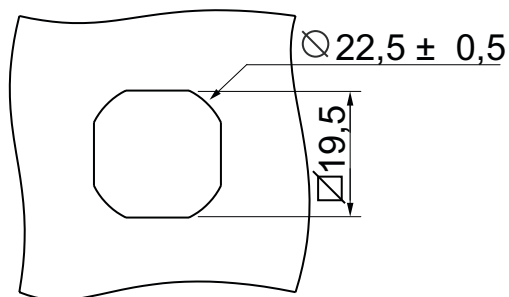

Fecho Lingueta

Fecho Cheap

- Material**
- Bucha e porca em poliamida
 - Miolo em zamak
 - Lingueta estampada em aço 2,0mm zincada branco
- Montagem**
- Instalação sem a necessidade de desmonte da lingueta
 - Fixação através de porca M22 - Abertura esquerda/direita
- Vedação**
- IP 65

Bucha - Cromada

Altura lingueta "A"	15mm	18mm	20mm	15mm	18mm	20mm	Chaves	
	Cromado			Zincado Branco				
	Miolo							
⊖	FENDA	64755	64758	64760	64765	64768	64770	
⊕	UNIVERSAL	64745	64748	64750	64775	64778	64780	60005
◊	QUADRADO	64735	64738	64740	64785	64788	64790	60003
▼	TRIÂNGULO	64725	64728	64730	64795	64798	64799	60001
⊙	CASTELO	64545	64548	64560				60007
Ⓧ	YALE				64925	64928	64930	