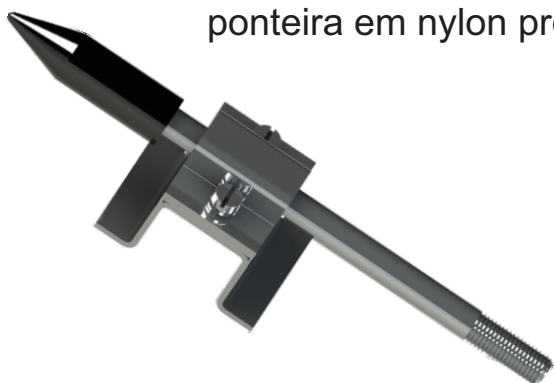

Acessórios Cremona

Material - varão e suporte em aço chapa guia em alumínio e ponteira em nylon.
 Acabamento - varão e suporte zincado branco
 ponteira em nylon preto.

CODIGO	ALTURA (A)	COMPRIMENTO DO VARÃO	DESCRIÇÃO
69930	20 mm		SUORTE BAIXO
69940	25 mm		SUORTE ALTO
69950			CHAPA QUIA
69850		1000mm	VARÃO REDONDO
69970		700mm	VARÃO REDONDO
69980			PONTEIRA