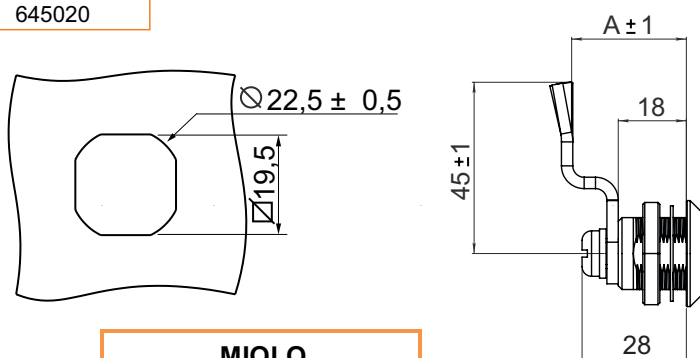

Fecho Lingueta STRONG

Material - corpo, miolo e porca injetado em poliamida, lingueta em aço.
 Acabamento - poliamida preto, lingueta zincado branco.
 Abertura - 90° direita e esquerda.
 Montagem - Não a necessidade de desmontagem a lingueta.
 Fixação - Através de porca M22.
 Vedação - IP65.

Acrescentar no final do código a altura da lingueta "A".

Exemplo

ALTURA (A)	
15	645015
18	645018
20	645020

MIOLO		
	FENDA	645000
	UNIVERSAL	645100
	QUADRADO	645200
	TRIANGULO	645300
	CASTELO	645400
	YALE	645500

Fecho Lingueta em CRUZ STRONG

Lingueta com encaixe em cruz para melhor aderência na hora da abertura.

MIOLO		
	FENDA	645600
	UNIVERSAL	645700
	QUADRADO	645800
	TRIANGULO	645900
	CASTELO	646000
	YALE	646100