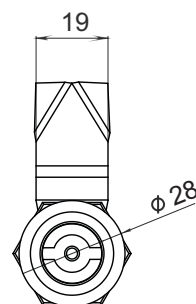

Fecho Lingueta STRONG

Material - corpo, miolo e porca injetado em poliamida, lingueta em aço.
 Acabamento - poliamida preto, lingueta zincado branco.
 Abertura - 90° direita e esquerda.
 Montagem - Não a necessidade de desmontagem a lingueta.
 Fixação - Através de porca M22.
 Vedação - IP65.

Acrescentar no final do código a altura da lingueta "A".

Exemplo

ALTURA (A)	
15	645015
18	645018
20	645020

MIOLO		
	FENDA	645000
	UNIVERSAL	645100
	QUADRADO	645200
	TRIANGULO	645300
	CASTELO	645400
	YALE	645500

Fecho Lingueta em CRUZ STRONG

Lingueta com encaixe em cruz para melhor aderência na hora da abertura.

MIOLO		
	FENDA	645600
	UNIVERSAL	645700
	QUADRADO	645800
	TRIANGULO	645900
	CASTELO	646000
	YALE	646100