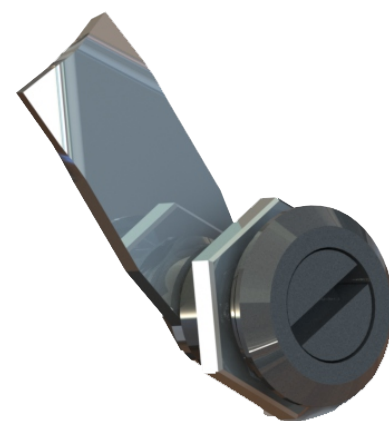

Fecho Lingueta STRONG

Material - corpo, miolo e porca injetado em poliamida, lingueta em aço.
 Acabamento - poliamida preto, lingueta zincado branco.
 Abertura - 90° direita e esquerda.
 Montagem - Não a necessidade de desmontagem a lingueta.
 Fixação - Através de porca M22.
 Vedação - IP65.

Acrescentar no final do código a altura da lingueta "A".

Exemplo

ALTURA (A)	
15	645015
18	645018
20	645020

MIOLO		
	FENDA	645000
	UNIVERSAL	645100
	QUADRADO	645200
	TRIANGULO	645300
	CASTELO	645400
	YALE	645500

Fecho Lingueta em CRUZ STRONG

Lingueta com encaixe em cruz para melhor aderência na hora da abertura.

MIOLO		
	FENDA	645600
	UNIVERSAL	645700
	QUADRADO	645800
	TRIANGULO	645900
	CASTELO	646000
	YALE	646100

Detalhe da lingueta