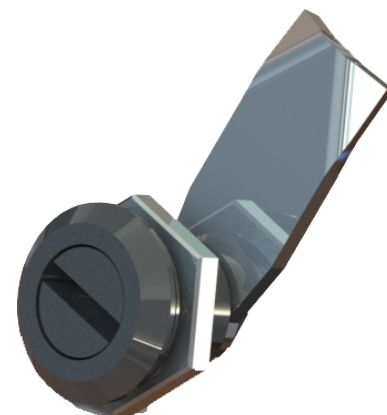

Fecho Lingueta STRONG

Material - corpo, miolo e porca injetado em poliamida, lingueta em aço.
 Acabamento - poliamida preto, lingueta zincado branco.
 Abertura - 90° direita e esquerda.
 Montagem - Não a necessidade de desmontagem a lingueta.
 Fixação - Através de porca M22.
 Vedação - IP65.

Acrescentar no final do código a altura da lingueta "A".

Exemplo

ALTURA (A)	
15	645015
18	645018
20	645020

MIOLO		
	FENDA	645000
	UNIVERSAL	645100
	QUADRADO	645200
	TRIANGULO	645300
	CASTELO	645400
	YALE	645500

Fecho Lingueta em CRUZ STRONG

Lingueta com encaixe em cruz para melhor aderência na hora da abertura.

MIOLO		
	FENDA	645600
	UNIVERSAL	645700
	QUADRADO	645800
	TRIANGULO	645900
	CASTELO	646000
	YALE	646100

Detalhe da lingueta