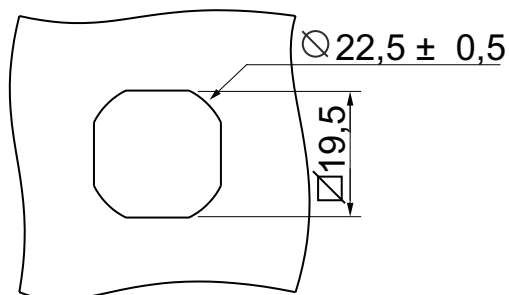

Fecho Cheap

Material - Bucha e porca em poliamida
 - Miolo em zamak
 - Lingueta estampada em aço 2,0mm acabamento zincado branco

Montagem - Instalação sem a necessidade de desmonte da lingueta
 - Fixação através de porca M22 - Abertura esquerda/direita

Vedação - IP 65

Bucha - Preta

Altura lingueta "A"	15mm	18mm	20mm	15mm	18mm	20mm	Chaves
Miolo	Cromado			Zincado Branco			
 FENDA	64715	64718	64720	64615	64618	64620	
 UNIVERSAL	64515	64518	64520	64415	64418	64420	60005
 QUADRADO	64315	64318	64320	64215	64218	64220	60003
 TRIÂNGULO	64115	64118	64120	64015	64018	64020	60001
 CASTELO	64556	64558	64570				60007
 YALE				64915	64918	64920	