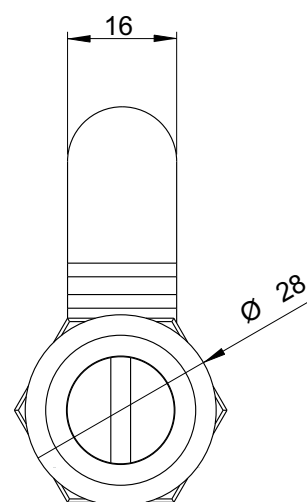

Fecho Cheap

Material - Bucha e porca em poliamida
 - Miolo em zamak
 - Lingueta estampada em aço 2,0mm acabamento zincado branco

Montagem - Instalação sem a necessidade de desmonte da lingueta
 - Fixação através de porca M22 - Abertura esquerda/direita

Vedação - IP 65

Bucha - Preta

Altura lingueta "A"	15mm	18mm	20mm	15mm	18mm	20mm	Chaves
Miolo	Cromado			Zincado Branco			
 FENDA	64715	64718	64720	64615	64618	64620	
 UNIVERSAL	64515	64518	64520	64415	64418	64420	60005
 QUADRADO	64315	64318	64320	64215	64218	64220	60003
 TRIÂNGULO	64115	64118	64120	64015	64018	64020	60001
 CASTELO	64556	64558	64570				60007
 YALE				64915	64918	64920	