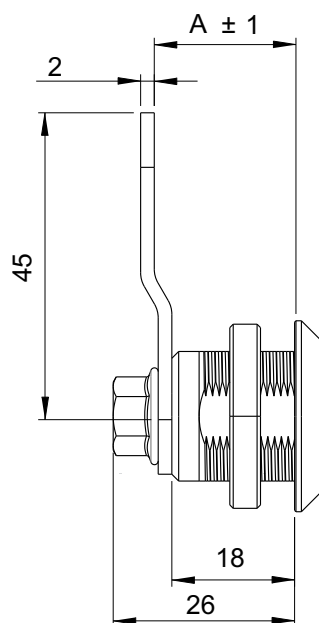

Fecho Cheap

Material - Bucha e porca em poliamida
 - Miolo em zamak
 - Lingueta estampada em aço 2,0mm acabamento zincado branco

Montagem - Instalação sem a necessidade de desmonte da lingueta
 - Fixação através de porca M22 - Abertura esquerda/direita

Vedação - IP 65

Bucha - Preta

Altura lingueta "A"	15mm	18mm	20mm	15mm	18mm	20mm	Chaves
Miolo	Cromado			Zincado Branco			
 FENDA	64715	64718	64720	64615	64618	64620	
 UNIVERSAL	64515	64518	64520	64415	64418	64420	60005
 QUADRADO	64315	64318	64320	64215	64218	64220	60003
 TRIÂNGULO	64115	64118	64120	64015	64018	64020	60001
 CASTELO	64556	64558	64570				60007
 YALE				64915	64918	64920	