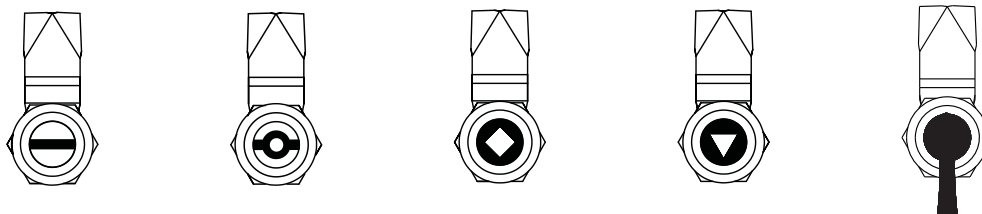

## Fecho Lingueta com regulagem

Material - corpo, miolo e porca injetados em zamak.  
 Lingueta estampada em aço 3,0mm.  
 Acabamento - cromado, lingueta e porca zincado branco.  
 Abertura - 90° direita e esquerda.  
 Montagem - simplificada.  
 Vedação - IP 65.

ALTURA (A)	Miolo Fenda	Miolo Universal	Miolo Quadrado	Miolo Triângulo	Maçaneta
20 a 40 mm	61827	61427	61227	61027	60527
25 a 45 mm	61832	61432	61232	61032	60532
27 a 47 mm	61838	61438	61238	61038	60538
Chaves		60005	60003	60001	