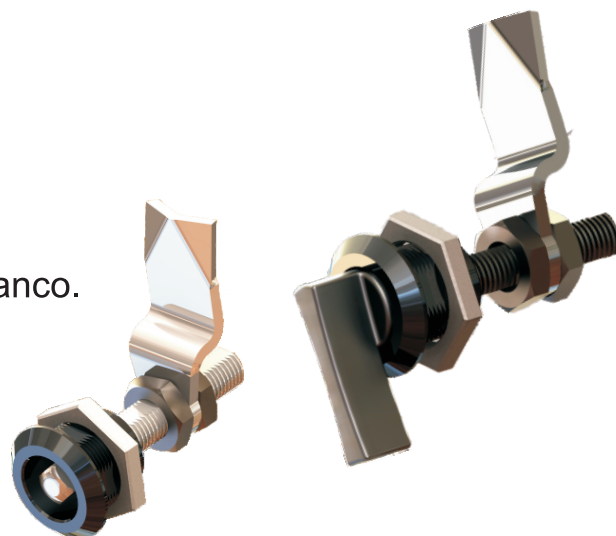

## Fecho Lingueta com regulagem

Material - corpo, miolo e porca injetados em zamak.  
 Lingueta estampada em aço 3,0mm.  
 Acabamento - cromado, lingueta e porca zincado branco.  
 Abertura - 90° direita e esquerda.  
 Montagem - simplificada.  
 Vedação - IP 65.

ALTURA (A)	Miolo Fenda	Miolo Universal	Miolo Quadrado	Miolo Triângulo	Maçaneta
20 a 40 mm	61827	61427	61227	61027	60527
25 a 45 mm	61832	61432	61232	61032	60532
27 a 47 mm	61838	61438	61238	61038	60538
Chaves		60005	60003	60001	