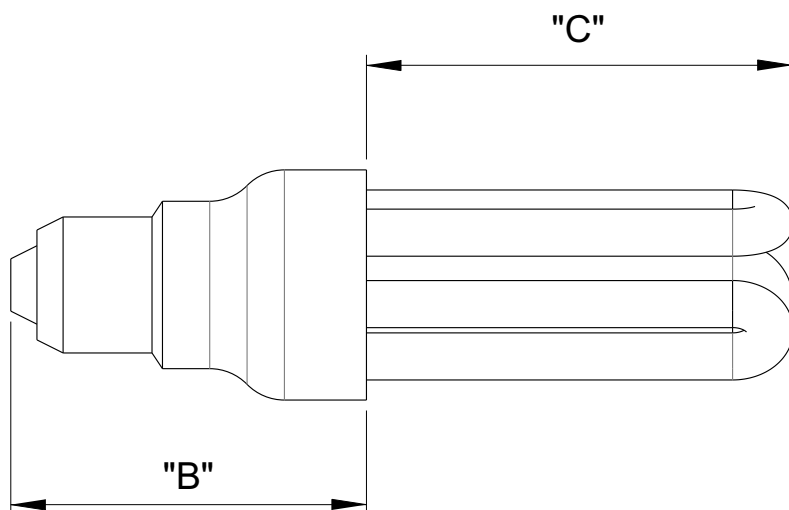

Lâmpada LED

Temperatura da cor :6000K/3200K

Lumen

Angulo da lâmpada:360°

Temperatura de trabalho Ta=-20°C a +45°C

Rosca E27

Faixa de operação: **85-265V AC e DC**

Lâmpada de LED garantia de 1 ano vida útil 30.000 horas.

Códigos	Potência	AxBxC	Lumen
77325	5 W	40x60x50	490LM
77327	7 W	40x60x67	530LM
77399	9 W	40x60x77	820LM

BIVOLT