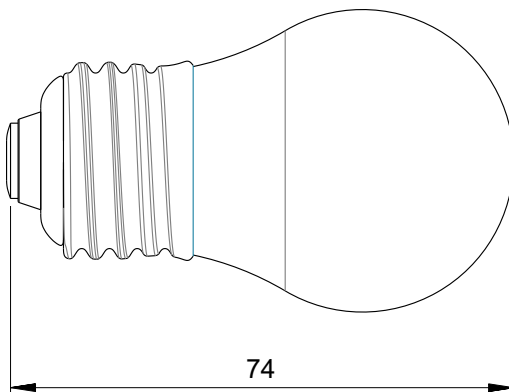

Lâmpada LED

Temperatura da cor :6000K/3200K

Lumen 450lm

Angulo da lâmpada:360°

Temperatura de trabalho Ta=-20°C a +45°C

Rosca E27

Faixa de operação: **85-265V AC e DC**

Lâmpada de LED garantia de 1 ano vida útil 30.000 horas.

Códigos	Potência
77405	5W

BIVOLT