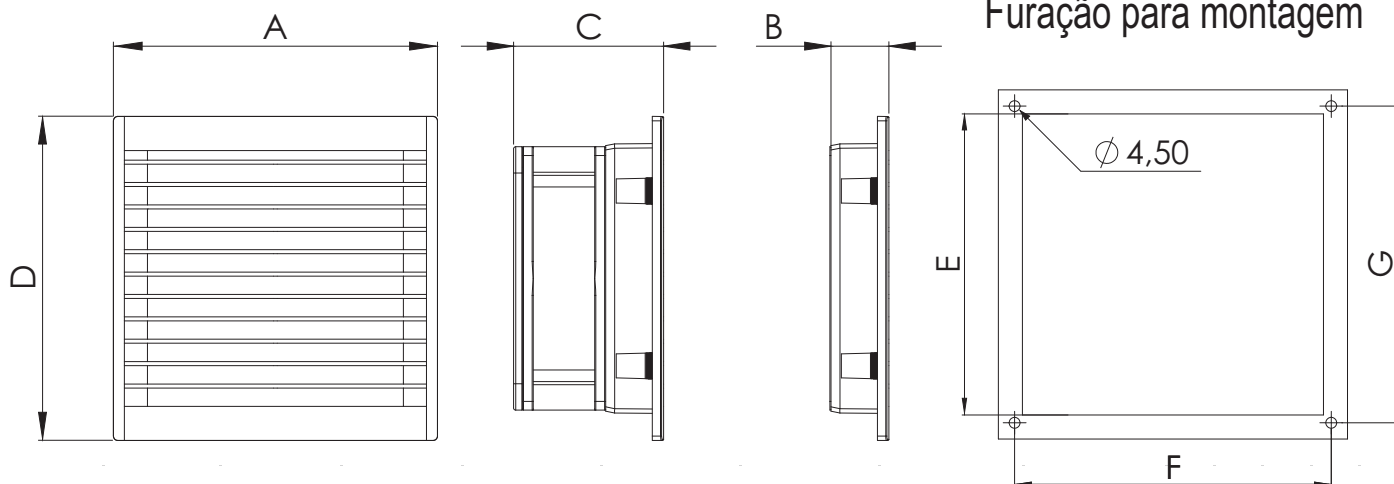

Ventilação

Linha ECO

MATERIAL - Injetado ABS auto extingüível norma UL94V0. Filtro progressivo G4

ACABAMENTO - Cinza RAL 7035.

MONTAGEM - Através de encaixe ou parafusos, porcas e arruelas.

GRAU DE PROTEÇÃO - IP 53 - Conforme resultados obtidos pelo IPT (INSTITUTO PESQUISAS TECNOLÓGICA) Relatórios de Ensaio N° 1027920-203 (VER ÚLTIMA PAGINA DO CATALOGO)

VENTILADOR - Frequência 50/60Hz Faixa de operação 90V a 127V / 187V a 253V

TEMPERATURA - -10°C / +55°C

LINHA ECO

Furação para montagem

BIVOLT

GRELHA E FILTRO	FILTRO	VOLTAGEM						MEDIDAS (mm)						
		BIVOLT	POTENCIA	RUIDO	RPM	FLUXO DE AR	LIVRE	A	B	C	D	E	F	G
34106	33105	34114	4,5W	30 DBA	3000	50 m³/h	70 m³/h	105	14	50	105	92		
34156	33150	35114	6W	45 DBA	3000	110 m³/h	136 m³/h	148	27	70	148	125	131	131
34206	33204	36114	6W	54,7 DBA	3000	136 m³/h	176 m³/h	204	30	96	204	177	185	185
34206	33204	36116	22W	54 DBA	3000	150 m³/h	250 m³/h	204	30	80	204	177	185	185
34256	33250	37114	22W	54 DBA	3000	290 m³/h	390 m³/h	254	32	150	254	224	232	232