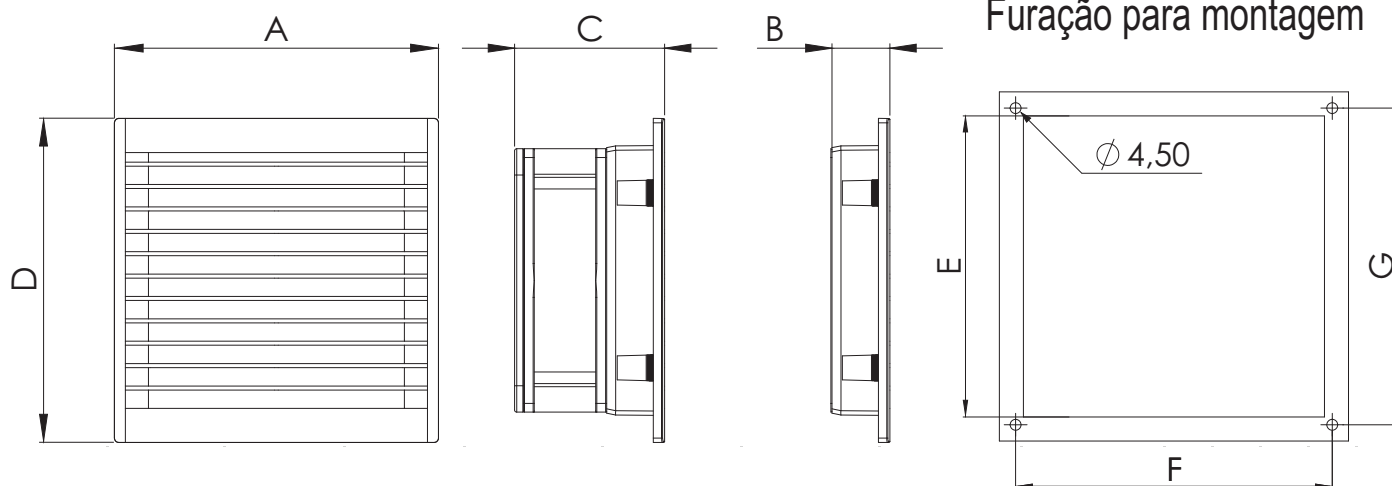

Linha Embutir

MATERIAL - Injetado ABS auto extingüível norma UL94V0. Filtro progressivo G4

ACABAMENTO - Cinza RAL 7032.

MONTAGEM - Através de encaixe ou parafusos porcas e arruelas.

GRAU DE PROTEÇÃO - IP 53 - Conforme resultados obtidos pelo IPT (INSTITUTO PESQUISAS TECNOLÓGICA) Relatórios de Ensaio N° 1027920-203 (VER ULTIMA PAGINA DO CATALOGO)

VENTILADOR - Frequência 50/60Hz Faixa de operação 90V a 127V / 187V a 253V

TEMPERATURA - -10°C / +55°C

GRELHA E FILTRO	FILTRO	VOLTAGEM		POTENCIA	RUIDO	RPM	FLUXO DE AR	LIVRE	MEDIDAS (mm)						
		110V	220V						A	B	C	D	E	F	G
34105	33105	34110	34220	9W 8W	25,3 DBA	2300	24 m³/h	41 m³/h	105	14	50	105	92		
34150	33150	35110	35220	16W 15W	25,3 DBA	2600	45 m³/h	110 m³/h	148	27	70	148	125	131	131
34150	33150	35115	35225	35W 32W	39 DBA	2200	40 m³/h	90 m³/h	148	27	57	148	125	131	131
34204	33204	36110	36220	16W 15W	42,2 DBA	2600	78 m³/h	130 m³/h	204	30	96	204	177	185	185
34204	33204	36115	36225	59,6 W 39W	54,7 DBA	3000	150 m³/h	250 m³/h	204	30	80	204	177	185	185
34250	33250	37110	37220	59,6W 39W	54,7 DBA	3000	205 m³/h	255 m³/h	254	32	150	254	224	232	232
34250	33250	37115	37225	59,6 W 39W	54,7 DBA	3200	260 m³/h	350 m³/h	254	32	140	154	224	232	232