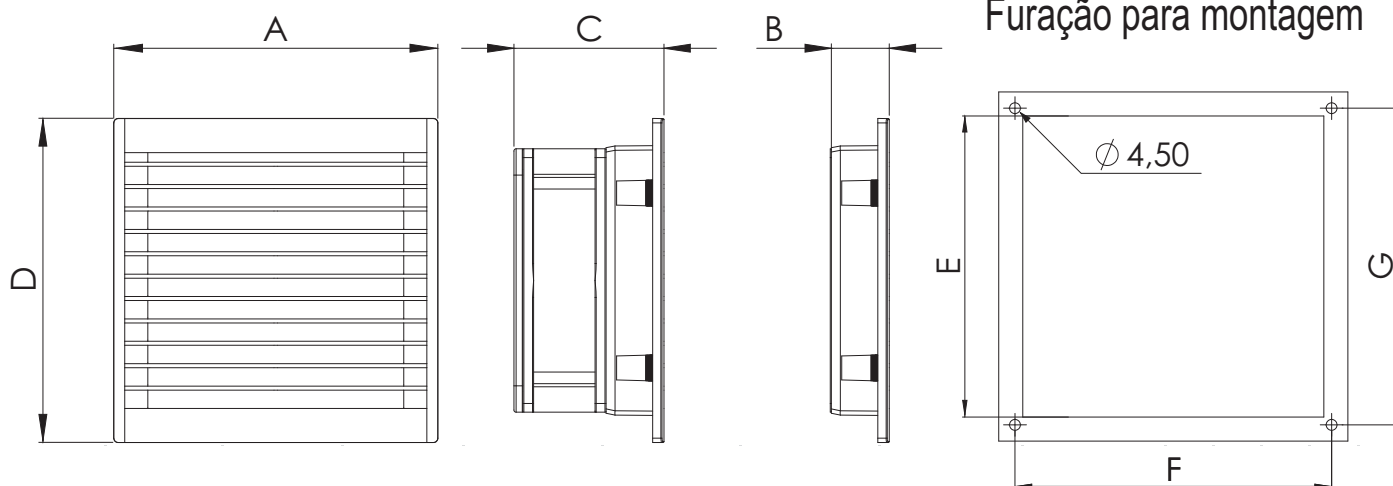

Linha Embutir

MATERIAL - Injetado ABS auto extingüível norma UL94V0. Filtro progressivo G4

ACABAMENTO - Cinza RAL 7035.

MONTAGEM - Através de encaixe ou parafusos porcas e arruelas.

GRAU DE PROTEÇÃO - IP 53 - Conforme resultados obtidos pelo IPT (INSTITUTO PESQUISAS TECNOLÓGICA) Relatórios de Ensaio N° 1027920-203 (VER ÚLTIMA PAGINA DO CATALOGO)

VENTILADOR - Frequência 50/60Hz Faixa de operação 90V a 127V / 187V a 253V

TEMPERATURA - -10°C / +55°C

GRELHA E FILTRO	FILTRO	VOLTAGEM		POTENCIA	RUIDO	RPM	FLUXO DE AR	LIVRE	MEDIDAS (mm)						
		110V	220V						A	B	C	D	E	F	G
34106	33105	34127	34222	9W 8W	25,3 DBA	2300	24 m³/h	41 m³/h	105	14	50	105	92		
34156	33150	35112	35222	16W 15W	25,3 DBA	2600	45 m³/h	110 m³/h	148	27	70	148	125	131	131
34156	33150	35127	35226	35W 32W	39 DBA	2200	40 m³/h	90 m³/h	148	27	57	148	125	131	131
34206	33204	36112	36222	16W 15W	42,2 DBA	2600	78 m³/h	130 m³/h	204	30	96	204	177	185	185
34206	33204	36127	36226	59,6 W 39W	54,7 DBA	3000	150 m³/h	250 m³/h	204	30	80	204	177	185	185
34256	33250	37112	37222	59,6W 39W	54,7 DBA	3000	205 m³/h	255 m³/h	254	32	150	254	224	232	232
34256	33250	37127	37226	59,6 W 39W	54,7 DBA	3200	260 m³/h	350 m³/h	254	32	140	154	224	232	232