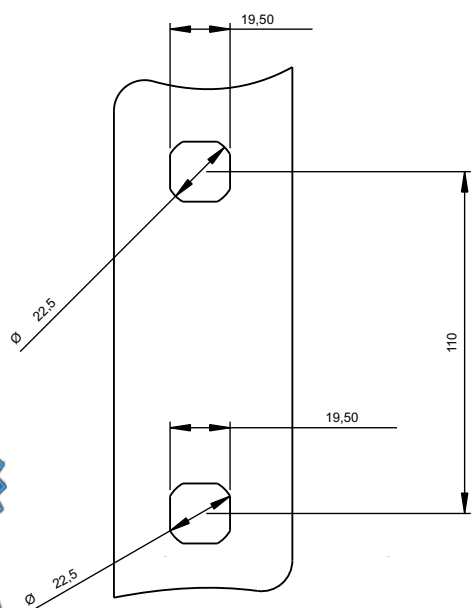

## Fecho Cremona LINHA PROTECTED PADLOCK

**Descrição** - Segurança na hora da manutenção com o cadeado travado somente o responsável com a chave poderá liberar a porta  
Cadeado protegido não ficando exposto e dificultando provável arrombamento do mesmo, conforme norma NR10  
Cadeado com **SEGREDOS IGUAIS**

Quando aberto o fecho e travando o cadeado impossibilita o fechamento do mesmo segurança total

**Material** - Cremona, lingueta e miolos em zamak e cavalete em aço  
Maçaneta e espelhos em poliamida preto  
Acabamento cremona zincado branco

**Montagem** - Fixação através de porca M22  
Abertura esquerda/direita invertendo as hastes para abertura esquerda

**Vedação** - IP 40

**PROTECTED PADLOCK**

		MEDIDA "A"	MEDIDA "D"	MEDIDA "A"	MEDIDA "D"	
MEDIDA "A"		20 MM	26 MM	20 MM	26 MM	Chaves
MEDIDA "D"		11 MM	17,5 MM	11 MM	17,5 MM	
	MIOLO	COM LINGUETA		SEM LINGUETA		
▲	TRIÂNGULO	69010	69016	69020	69026	60001
◊	QUADRADO	69110	69116	69120	69126	60003
◌	FENDA	69410	69416	69420	69426	
⦿	YALE	69710	69716	69720	69726	
⊙	UNIVERSAL	69810	69816	69820	69826	60005
⊘	CASTELO	69910	69916	69920	69926	60007