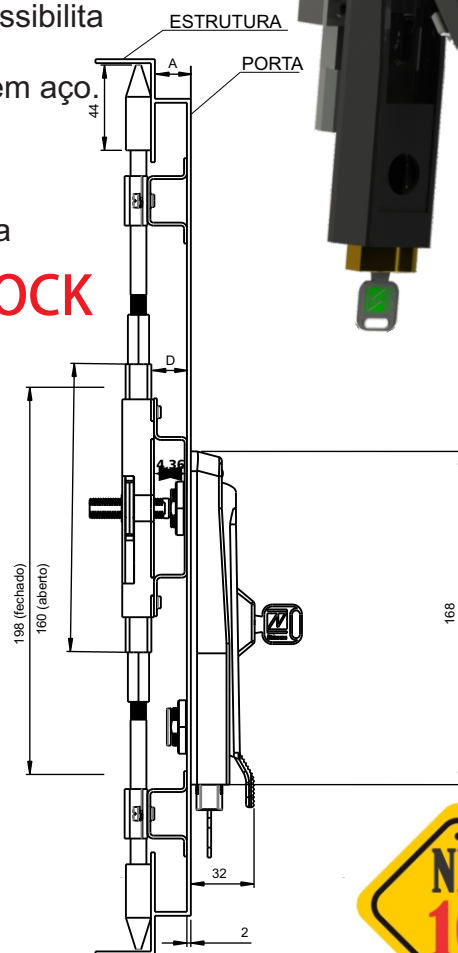

## Fecho Cremona LINHA PROTECTED PADLOCK

**Descrição** - Segurança na hora da manutenção com o cadeado travado somente o responsável com a chave poderá liberar a porta  
Cadeado protegido não ficando exposto e dificultando provável arrombamento do mesmo, conforme norma NR10  
Cadeado com **SEGREDOS IGUAIS**

Quando aberto o fecho e travando o cadeado impossibilita o fechamento do mesmo segurança total

**Material** - Cremona, lingueta e miolos em zamak e cavalete em aço  
Maçaneta e espelhos em poliamida preto  
Acabamento cremona zincado branco

**Montagem** - Fixação através de porca M22  
Abertura esquerda/direita invertendo as hastes para abertura esquerda

**Vedação** - IP 40

**PROTECTED PADLOCK**

		MEDIDA "A"	MEDIDA "D"	MEDIDA "A"	MEDIDA "D"	
MEDIDA "A"		20 MM	26 MM	20 MM	26 MM	Chaves
MEDIDA "D"		11 MM	17,5 MM	11 MM	17,5 MM	
	MIOLO	COM LINGUETA		SEM LINGUETA		
▲	TRIÂNGULO	69010	69016	69020	69026	60001
◊	QUADRADO	69110	69116	69120	69126	60003
◌	FENDA	69410	69416	69420	69426	
⦿	YALE	69710	69716	69720	69726	
⊙	UNIVERSAL	69810	69816	69820	69826	60005
⊘	CASTELO	69910	69916	69920	69926	60007