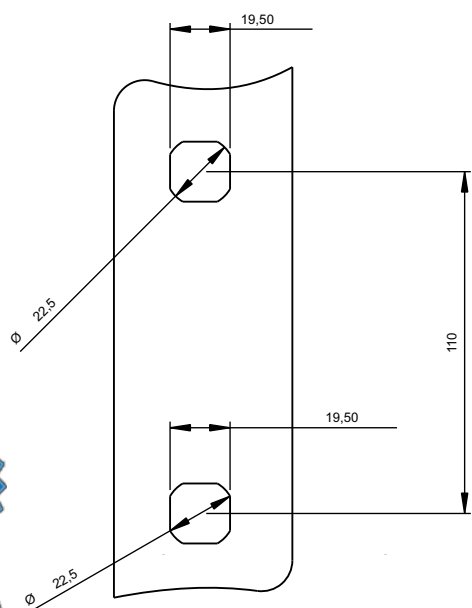

Fecho Cremona LINHA PROTECTED PADLOCK

Descrição - Segurança na hora da manutenção com o cadeado travado somente o responsável com a chave poderá liberar a porta
Cadeado protegido não ficando exposto e dificultando provável arrombamento do mesmo, conforme norma NR10
Cadeado com **SEGREDOS DIFERENTES**

Quando aberto o fecho e travando o cadeado impossibilita o fechamento do mesmo segurança total

Material - Cremona, lingueta e miolos em zamak e cavalete em aço.
Maçaneta e espelhos em poliamida preto
Acabamento cremona zincado branco

Montagem - Fixação através de porca M22
Abertura esquerda/direita invertendo as hastes para abertura esquerda

Vedação - IP 40

PROTECTED PADLOCK

	MEDIDA "A"	MEDIDA "D"	MEDIDA "A"	MEDIDA "D"	
MEDIDA "A"	20 MM	26 MM	20 MM	26 MM	Chaves
MEDIDA "D"	11 MM	17,5 MM	11 MM	17,5 MM	
MIOLO	COM LINGUETA		SEM LINGUETA		
 TRIÂNGULO	69011	69017	69021	69027	60001
 QUADRADO	69111	69117	69121	69127	60003
 FENDA	69411	69417	69421	69427	
 YALE	69711	69717	69721	69727	
 UNIVERSAL	69811	69817	69821	69827	60005
 CASTELO	69910	69916	69921	69927	60007