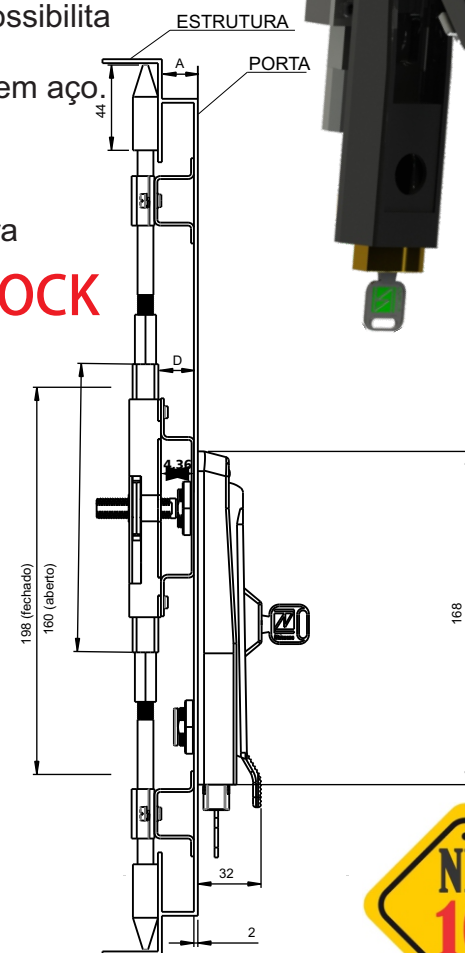

Fecho Cremona LINHA PROTECTED PADLOCK

Descrição - Segurança na hora da manutenção com o cadeado travado somente o responsável com a chave poderá liberar a porta
Cadeado protegido não ficando exposto e dificultando provável arrombamento do mesmo, conforme norma NR10
Cadeado com **SEGREDOS DIFERENTES**

Quando aberto o fecho e travando o cadeado impossibilita o fechamento do mesmo segurança total

Material - Cremona, lingueta e miolos em zamak e cavalete em aço.
Maçaneta e espelhos em poliamida preto
Acabamento cremona zincado branco

Montagem - Fixação através de porca M22
Abertura esquerda/direita invertendo as hastes para abertura esquerda

Vedação - IP 40

PROTECTED PADLOCK

	MEDIDA "A"	MEDIDA "D"	MEDIDA "A"	MEDIDA "D"	
MEDIDA "A"	20 MM	26 MM	20 MM	26 MM	Chaves
MEDIDA "D"	11 MM	17,5 MM	11 MM	17,5 MM	
MIOLO	COM LINGUETA		SEM LINGUETA		
 TRIÂNGULO	69011	69017	69021	69027	60001
 QUADRADO	69111	69117	69121	69127	60003
 FENDA	69411	69417	69421	69427	
 YALE	69711	69717	69721	69727	
 UNIVERSAL	69811	69817	69821	69827	60005
 CASTELO	69910	69916	69921	69927	60007