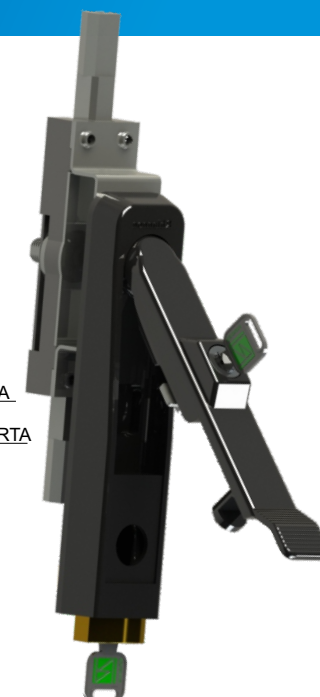

Fecho Cremona LINHA PROTECTED PADLOCK

Descrição - Segurança na hora da manutenção com o cadeado travado somente o responsável com a chave poderá liberar a porta
Cadeado protegido não ficando exposto e dificultando provável arrombamento do mesmo, conforme norma NR10
Cadeado com **SEGREDOS DIFERENTES**

Quando aberto o fecho e travando o cadeado impossibilita o fechamento do mesmo segurança total

Material - Cremona, lingueta e miolos em zamak e cavalete em aço.
Maçaneta e espelhos em poliamida preto
Acabamento cremona zincado branco

Montagem - Fixação através de porca M22
Abertura esquerda/direita invertendo as hastes para abertura esquerda

Vedação - IP 40

PROTECTED PADLOCK

	MEDIDA "A"	MEDIDA "D"	MEDIDA "A"	MEDIDA "D"	
MEDIDA "A"	20 MM	26 MM	20 MM	26 MM	Chaves
MEDIDA "D"	11 MM	17,5 MM	11 MM	17,5 MM	
MIOLO	COM LINGUETA		SEM LINGUETA		
 TRIÂNGULO	69011	69017	69021	69027	60001
 QUADRADO	69111	69117	69121	69127	60003
 FENDA	69411	69417	69421	69427	
 YALE	69711	69717	69721	69727	
 UNIVERSAL	69811	69817	69821	69827	60005
 CASTELO	69910	69916	69921	69927	60007