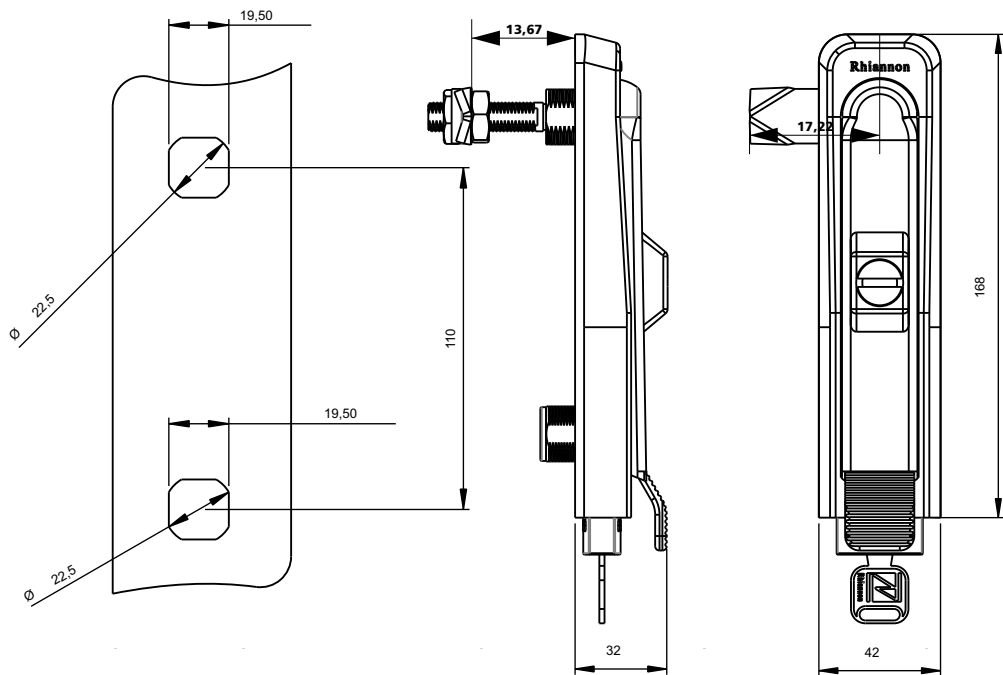

Fecho Cremona

Fecho Cremona LINHA PROTECTED PADLOCK

- Descrição - Segurança na hora da manutenção com o cadeado travado somente o responsável com a chave poderá liberar a porta
Cadeado protegido não ficando exposto e dificultando provável arrombamento do mesmo, conforme norma NR10
Cadeado com **SEGREDOS IGUAIS**
Quando aberto o fecho e travando o cadeado impossibilita o fechamento do mesmo segurança total
- Material - Cremona, lingueta e miolos em zamak e cavalete em aço.
Maçaneta e espelhos em poliamida preto
Acabamento cremona zincado branco
- Montagem - Fixação através de porca M22
Abertura esquerda/direita invertendo as hastes para abertura esquerda
- Vedação - IP 40

PROTECTED PADLOCK

		MEDIDA "A"
	MIOLO	22 a 32 MM
▼	TRIANGULO	69000
◊	QUADRADO	69050
⊥	FENDA	69400
Ⓧ	YALE	69700
⊙	UNIVERSAL	69800
⊖	CASTELO	69900