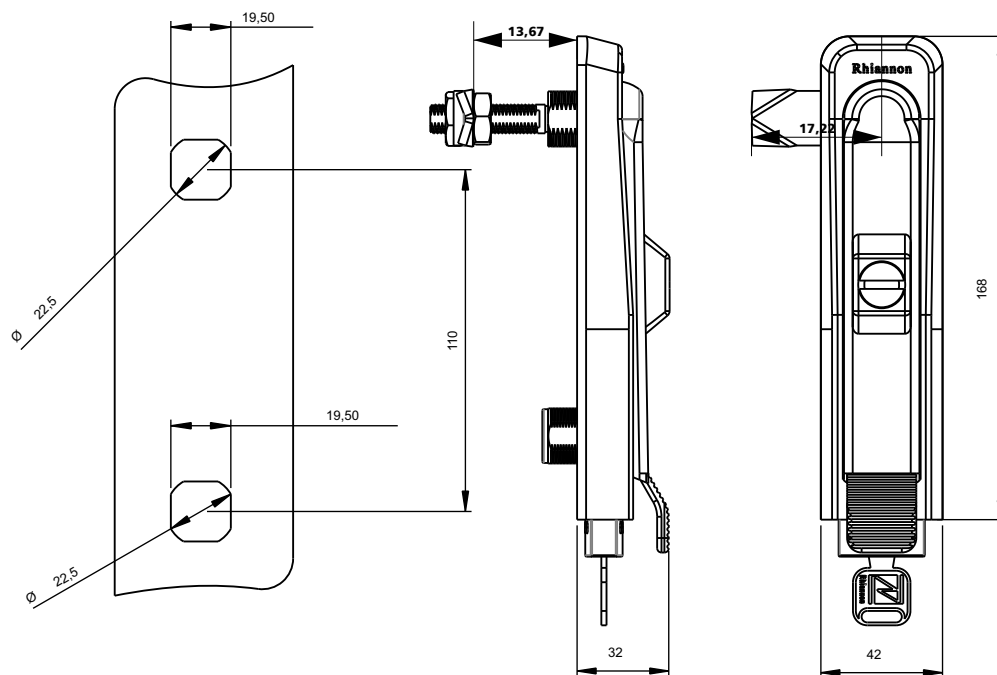

Fecho Cremona LINHA PROTECTED PADLOCK

- Descrição** - Segurança na hora da manutenção com o cadeado travado somente o responsável com a chave poderá liberar a porta
 Cadeado protegido não ficando exposto e dificultando provável arrombamento do mesmo, conforme norma NR10
 Cadeado com **SEGREDOS DIFERENTES**
 Quando aberto o fecho e travando o cadeado impossibilita o fechamento do mesmo segurança total
- Material** - Cremona, lingueta e miolos em zamak e cavalete em aço.
 Maçaneta e espelhos em poliamida preto
 Acabamento cremona zincado branco
- Montagem** - Fixação através de porca M22
 Abertura esquerda/direita invertendo as hastes para abertura esquerda
- Vedação** - IP 40

PROTECTED PADLOCK

		MEDIDA "A"
	MIOLO	22 a 32 MM
	TRIANGULO	69005
	QUADRADO	69051
	FENDA	69401
	YALE	69701
	UNIVERSAL	69801
	CASTELO	69901