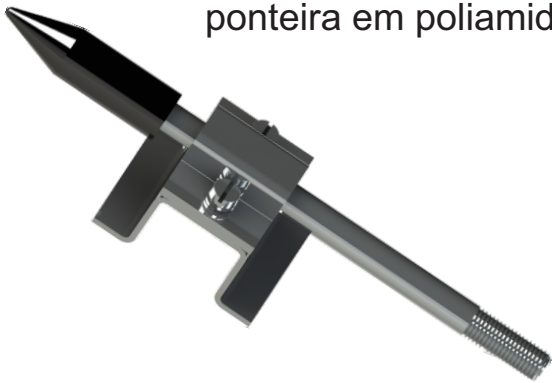

Acessórios Cremona

Material - suporte em aço, ponteira em poliamida, varão e chapa guia em alumínio.
 Acabamento - suporte zincado branco, varão e chapa guia em alumínio.
 ponteira em poliamida preto.

CODIGO	ALTURA (A)	COMPRIMENTO DO VARÃO	DESCRIÇÃO
69930	20 mm		SUPORE BAIXO
69940	25 mm		SUPORE ALTO
69950			CHAPA GUIA (ALUMÍNIO)
69971		1000mm	VARÃO REDONDO (ALUMÍNIO)
69970		700mm	VARÃO REDONDO (ALUMÍNIO)
69980			PONTEIRA