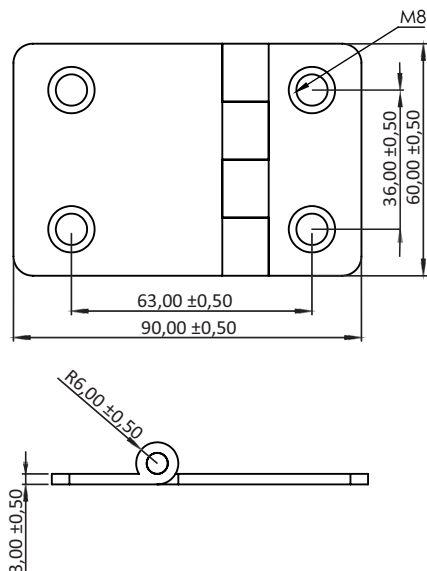

Dobradiças Planas Estampada

Dobradiça estampada em aço carbono com pino em aço inox 304.
Elementos de fixação não inclusos.
Acabamento pintado em epóxi preto.

Dobradiça com Abertura 180°

Código Dimensões Fixação

40084 40 x 40 mm M5

Código Dimensões Fixação

40085 50 x 50 mm M6

Código Dimensões Fixação

40086 60 x 60 mm M8

Dobradiça com Abertura 270°

Código Dimensões Fixação

40090 60 x 90 mm M8

Código Dimensões Fixação

40091 60 x 120 mm M8