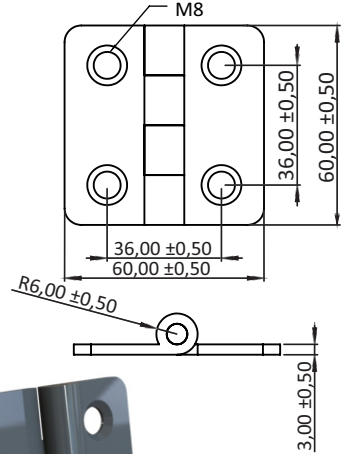

Dobradiças Planas Estampada

Dobradiça estampada em aço carbono com pino em aço inox 304.
Elementos de fixação não inclusos.
Acabamento pintado em epóxi preto.

Dobradiça com Abertura 180°

Código Dimensões Fixação

40084 40 x 40 mm M5

Código Dimensões Fixação

40085 50 x 50 mm M6

Código Dimensões Fixação

40086 60 x 60 mm M8

Dobradiça com Abertura 270°

Código Dimensões Fixação

40090 60 x 90 mm M8

Código Dimensões Fixação

40091 60 x 120 mm M8