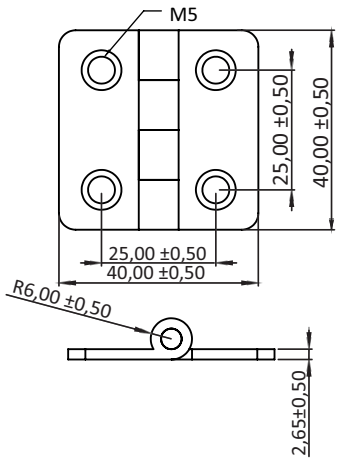

Dobradiças Planas Estampada

Dobradiça estampada em aço carbono com pino em aço inox 304.
Elementos de fixação não inclusos.
Acabamento pintado em epóxi preto.

Dobradiça com Abertura 180°

Código Dimensões Fixação

40084 40 x 40 mm M5

Código Dimensões Fixação

40085 50 x 50 mm M6

Código Dimensões Fixação

40086 60 x 60 mm M8

Dobradiça com Abertura 270°

Código Dimensões Fixação

40090 60 x 90 mm M8

Código Dimensões Fixação

40091 60 x 120 mm M8