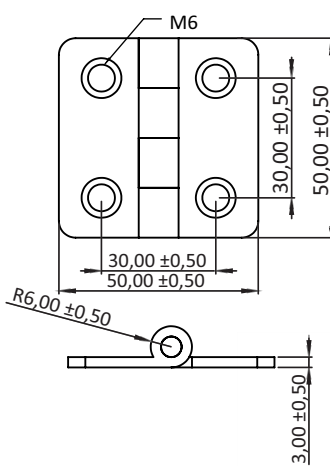

Dobradiças Planas Estampada

Dobradiça estampada em aço carbono com pino em aço inox 304.
Elementos de fixação não inclusos.
Acabamento pintado em epóxi preto.

Dobradiça com Abertura 180°

Código Dimensões Fixação

40084 40 x 40 mm M5

Código Dimensões Fixação

40085 50 x 50 mm M6

Código Dimensões Fixação

40086 60 x 60 mm M8

Dobradiça com Abertura 270°

Código Dimensões Fixação

40090 60 x 90 mm M8

Código Dimensões Fixação

40091 60 x 120 mm M8