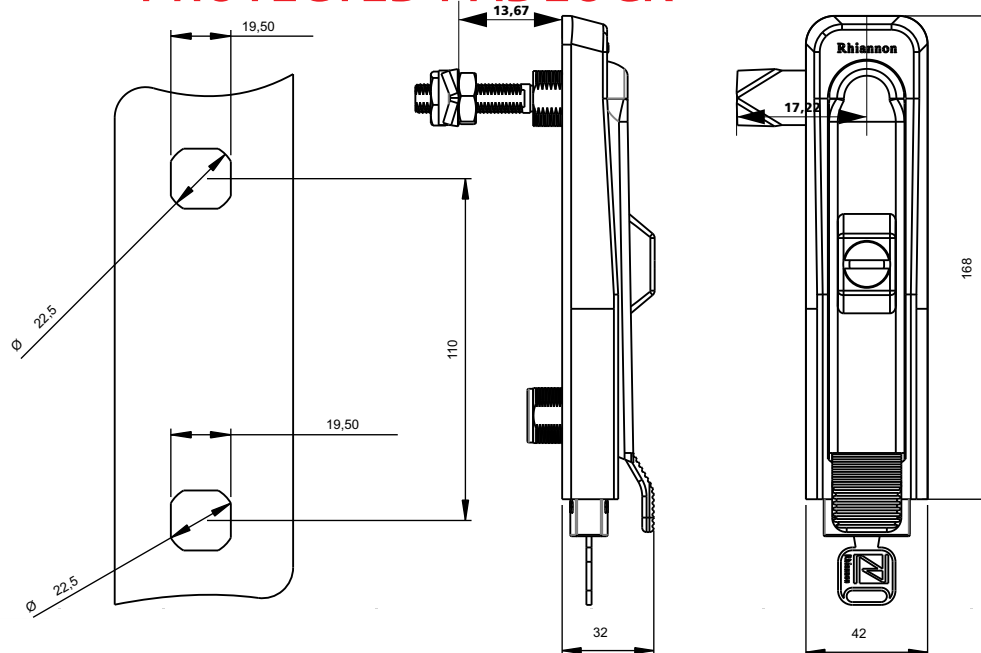

Fecho Cremona LINHA PROTECTED PADLOCK

Descrição - Segurança na hora da manutenção com o cadeado travado somente o responsável com a chave poderá liberar a porta. Cadeado protegido não ficando exposto e dificultando provável arrombamento do mesmo, conforme norma NR10. Cadeado com **SEGREDOS IGUAIS**.

Quando aberto o fecho e travando o cadeado impossibilita o fechamento do mesmo segurança total.

Material - Cremona, lingueta e miolos em zamak e cavalete em aço. Maçaneta e espelhos em poliamida preto. Acabamento cremona zincado branco.

Montagem - Fixação através de porca M22. Abertura esquerda/direita invertendo as hastes para abertura esquerda.

Vedação - IP 40

PROTECTED PADLOCK

		MEDIDA "A"	CHAVES ZAMAC	CHAVES PLÁSTICAS
	MIOLO	22 a 32 MM		
▼	TRIANGULO	69000	60001	60010
◊	QUADRADO	69050	60003	60012
—	FENDA	69400		
⊕	YALE	69700		
⊙	UNIVERSAL	69800	60005	60014
⊗	CASTELO	69900	60007	60020
⊕	YALE SEGREDOS DIFERENTES	69300		