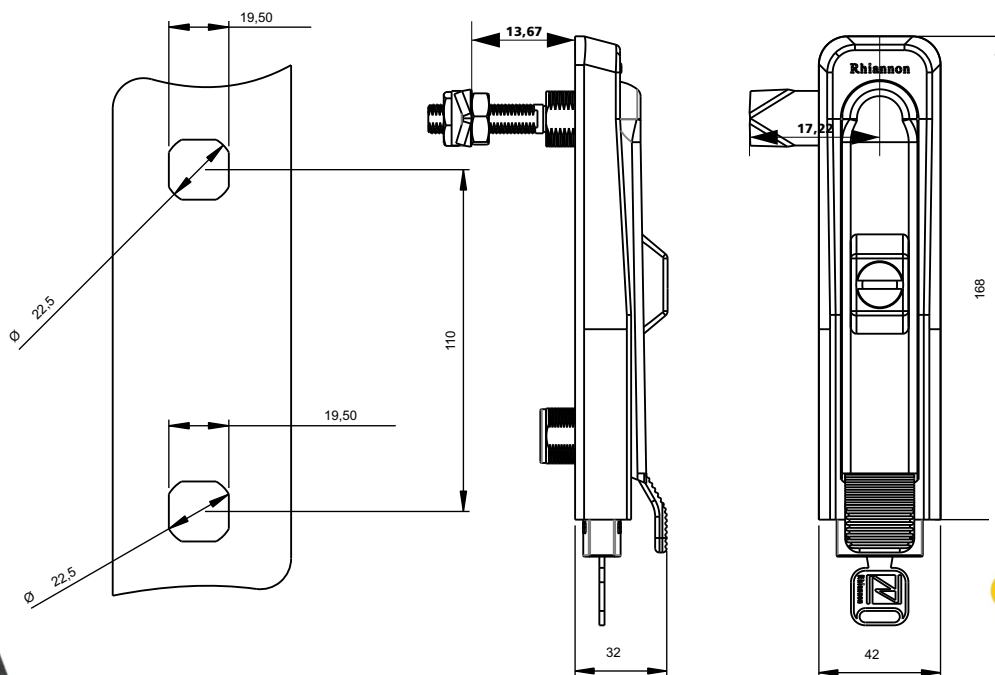

Fecho Cremona

Fecho Cremona LINHA PROTECTED PADLOCK

Descrição - Segurança na hora da manutenção com o cadeado travado somente o responsável com a chave poderá liberar a porta
Cadeado protegido não ficando exposto e dificultando provável arrombamento do mesmo, conforme norma NR10
Cadeado com **SEGREDOS DIFERENTES**

Quando aberto o fecho e travando o cadeado impossibilita o fechamento do mesmo segurança total

Material - Cremona, lingueta e miolos em zamak e cavalete em aço.
Maçaneta e espelhos em poliamida preto
Acabamento cremona zincado branco

Montagem - Fixação através de porca M22
Abertura esquerda/direita invertendo as hastes para abertura esquerda

Vedação - IP 40

PROTECTED PADLOCK

MIOLO		MEDIDA "A"	CHAVES	CHAVES
		22 a 32 MM	ZAMAC	PLÁSTICAS
	TRIANGULO	69005	60001	60010
	QUADRADO	69051	60003	60012
	FENDA	69401		
	YALE	69701		
	UNIVERSAL	69801	60005	60014
	CASTELO	69901	60007	60020
	YALE SEGREDOS DIFERENTES	69301		