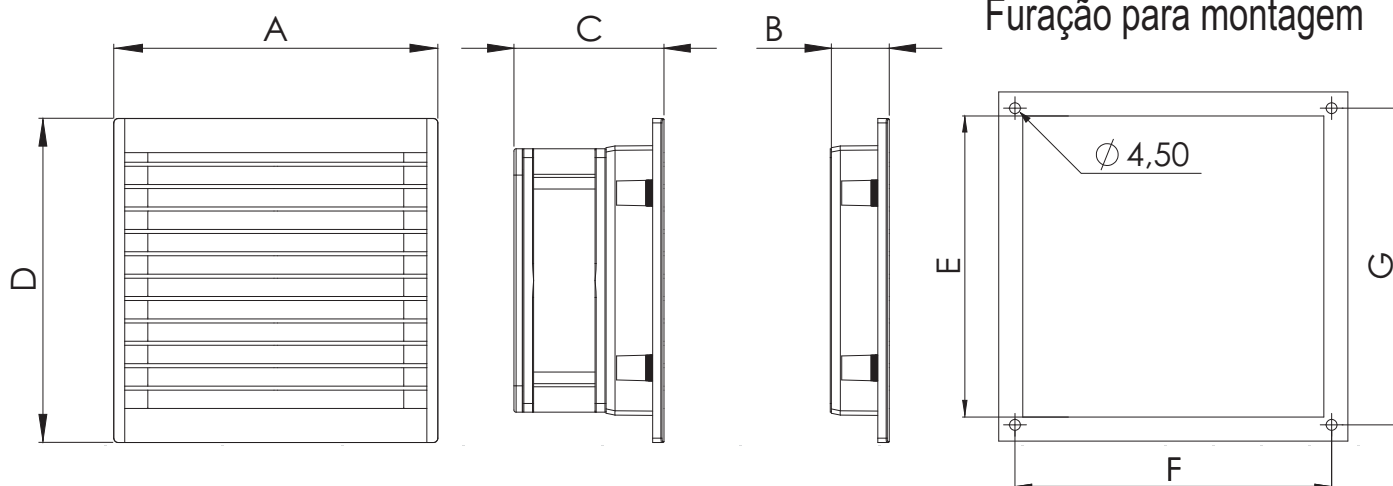

## Linha Embutir

**MATERIAL** - Injetado ABS auto extingüível norma UL94V0. Filtro progressivo G4

**ACABAMENTO** - Cinza RAL 7035.

**MONTAGEM** - Através de encaixe ou parafusos porcas e arruelas.

**GRAU DE PROTEÇÃO** - IP 53 - Conforme resultados obtidos pelo IPT (INSTITUTO PESQUISAS TECNOLÓGICA) Relatórios de Ensaio Nº 1027920-203 (VER ÚLTIMA PAGINA DO CATALOGO)

**TEMPERATURA** - -10°C / +55°C

GRELHA E FILTRO	FILTRO	VOLTAGEM						MEDIDAS (mm)						
		24V	POTENCIA	RUIDO	RPM	FLUXO DE AR	LIVRE	A	B	C	D	E	F	G
34106	33105	34125	3,3W	67 DBA	9000	24 m <sup>3</sup> /h	50 m <sup>3</sup> /h	110	19	55	110	92		
34156	33150	35125	5,9W	40 DBA	2600	40 m <sup>3</sup> /h	171 m <sup>3</sup> /h	148	27	57	148	125	131	131
34206	33204	36125	5,9W	40 DBA	2600	78 m <sup>3</sup> /h	171 m <sup>3</sup> /h	204	30	96	204	177	185	185
34256	33250	37125	12W	59 DBA	3000	205 m <sup>3</sup> /h	380 m <sup>3</sup> /h	254	32	150	254	224	232	232