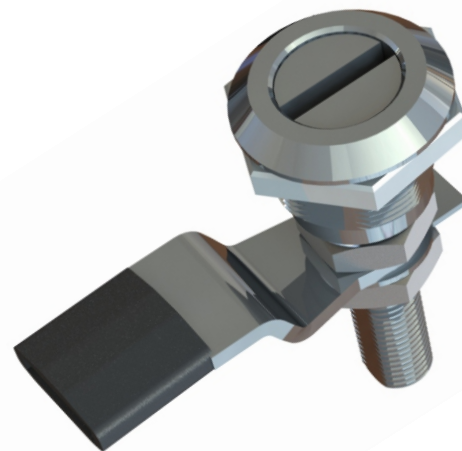

Fecho Lingueta

Fecho Lingueta com regulagem

Material - corpo, miolo e porca injetados em zamak.
 Lingueta estampada em aço.
 Acabamento - cromado, lingueta e porca zincado branco.
 Abertura - 90° direita e esquerda.
 Montagem - simplificada.
 Vedação - IP 65.

ALTURA (A)	FENDA	UNIVERSAL	QUADRADO	TRIÂNGULO	CASTELO	MAÇANETA
10 a 30 mm	61817	61417	61217	61017	61042	60517
15 a 35 mm	61822	61422	61222	61022	61047	60522
20 a 40 mm	61827	61427	61227	61027	61052	60527
25 a 45 mm	61832	61432	61232	61032	61057	60532
27 a 47 mm	61838	61438	61238	61038	61062	60538
30 a 50 mm	61843	61443	61243	61043	61067	60543
35 a 55 mm	61848	61448	61248	61048	61072	60548
	CHAVE ZAMAC	60005	60003	60001	60007	
	CHAVE PLÁSTICA	60014	60012	60010	60020	