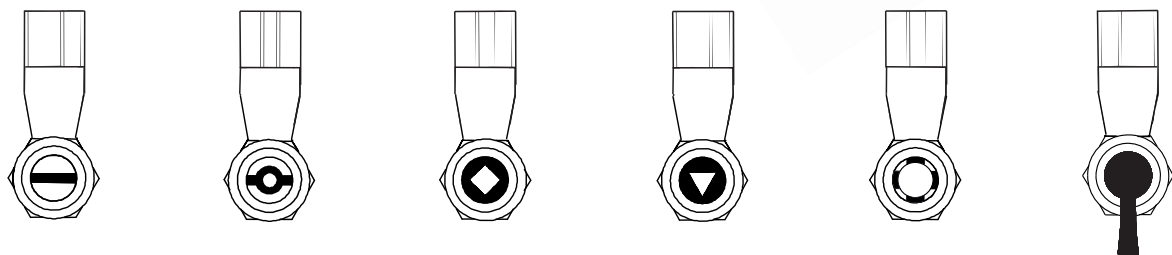

Fecho Lingueta

Fecho Lingueta com regulagem

Material - corpo, miolo e porca injetados em zamak.
 Lingueta estampada em aço.
 Acabamento - cromado, lingueta e porca zincado branco.
 Abertura - 90° direita e esquerda.
 Montagem - simplificada.
 Vedação - IP 65.

ALTURA (A)	FENDA	UNIVERSAL	QUADRADO	TRIÂNGULO	CASTELO	MAÇANETA
10 a 30 mm	61817	61417	61217	61017	61042	60517
15 a 35 mm	61822	61422	61222	61022	61047	60522
20 a 40 mm	61827	61427	61227	61027	61052	60527
25 a 45 mm	61832	61432	61232	61032	61057	60532
27 a 47 mm	61838	61438	61238	61038	61062	60538
30 a 50 mm	61843	61443	61243	61043	61067	60543
35 a 55 mm	61848	61448	61248	61048	61072	60548
	CHAVE ZAMAC	60005	60003	60001	60007	
	CHAVE PLÁSTICA	60014	60012	60010	60020	