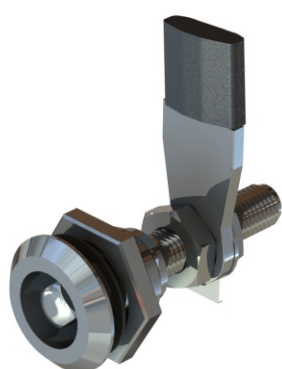

## Fecho Lingueta com prolongador

Material - corpo, miolo e porca injetado em zamak, lingueta estampada em aço.  
 Acabamento - cromado, lingueta e porca zincado branco.  
 Abertura - 90° direita e esquerda.  
 Montagem - através de desmorte do parafuso.  
 Vedação - IP65

ALTURA (A)	FENDA	UNIVERSAL	QUADRADO	TRIÂNGULO	CASTELO
27 a 47 mm	61727	61527	61327	61127	60027
32 a 52 mm	61732	61532	61332	61132	60032
38 a 58 mm	61738	61538	61338	61138	60038
CHAVE ZAMAC		60005	60003	60001	60007
CHAVE PLÁSTICA		60014	60012	60010	60020