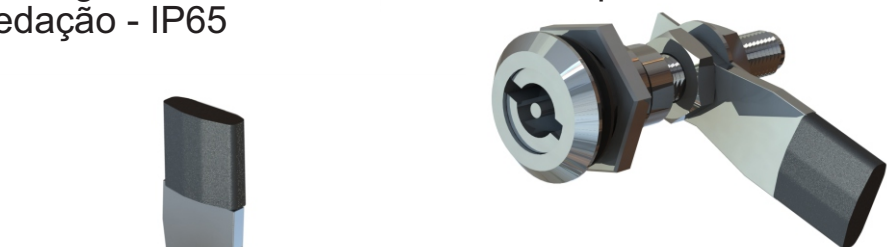

## Fecho Lingueta com prolongador

Material - corpo, miolo e porca injetado em zamak, lingueta estampada em aço.  
 Acabamento - cromado, lingueta e porca zincado branco.  
 Abertura - 90° direita e esquerda.  
 Montagem - através de desmorte do parafuso.  
 Vedação - IP65

ALTURA (A)	FENDA	UNIVERSAL	QUADRADO	TRIÂNGULO	CASTELO
27 a 47 mm	61727	61527	61327	61127	60027
32 a 52 mm	61732	61532	61332	61132	60032
38 a 58 mm	61738	61538	61338	61138	60038
CHAVE ZAMAC		60005	60003	60001	60007
CHAVE PLÁSTICA		60014	60012	60010	60020