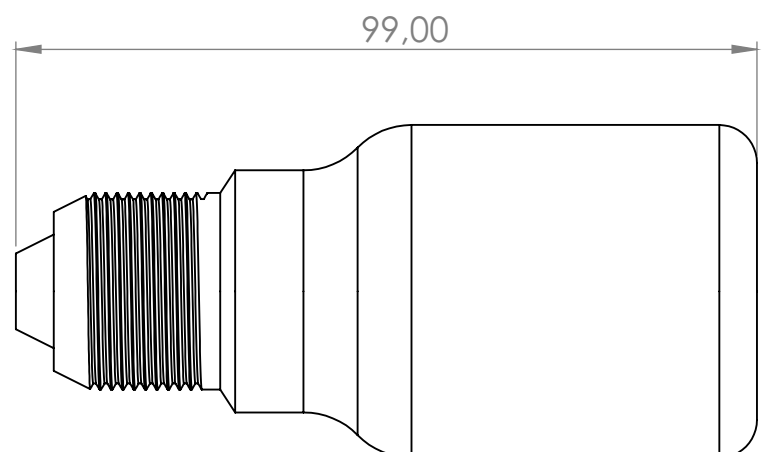

Lâmpada LED

Temperatura da cor :6000K/3200K

Ângulo da lâmpada:360°

Temperatura de trabalho Ta=-20°C a +45°C

FIXAÇÃO : Rosca E27

Lâmpada não emite radiação UV

Não contém metais pesados

Lâmpada de LED garantia de 1 ano vida útil 30.000 horas.

LÂMPADA DE LED			
CÓDIGOS	16662	16623	16781
POTÊNCIA	4,8W	9W	12W
LUMENS	450 lm	803 lm	1018 lm
FREQUÊNCIA	50/60 Hz		
MEDIDA A X B	ø 43 x 99 mm		

BIVOLT

www.rhiannon.com.br