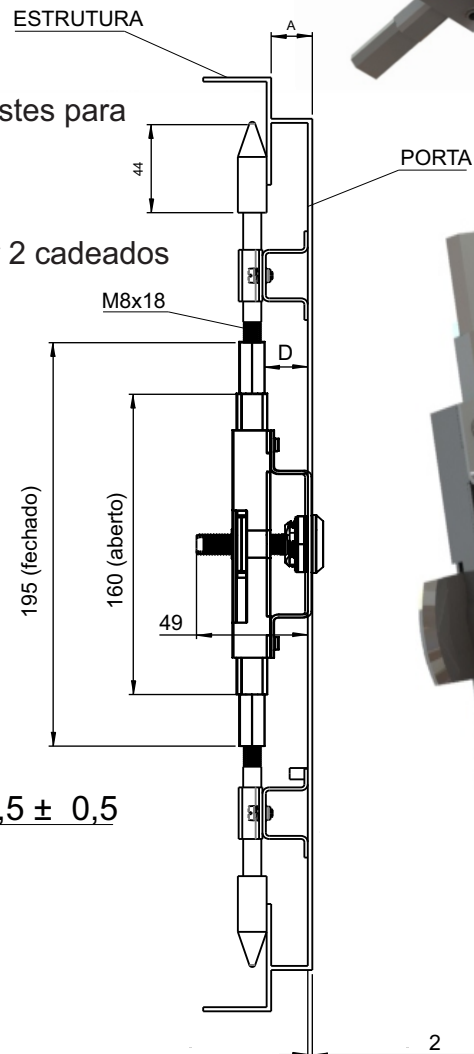

## Cremona Click Trava para Cadeado

**Material**

- Cremona, lingueta e eixo em zamak, cavalete em aço.
- Maçaneta em poliamida preto
- Acabamento cremona zincado branco

**Montagem**

- Fixação através de porca M22
- Abertura esquerda/direita invertendo as hastes para abertura esquerda

**Fecho cremona para cadeado até 30 mm**  
Atendendo a norma Nr10  
Fecho cremona segurança podendo colocar 2 cadeados  
**CADEADO NÃO FORNECIDO**

**Vedação** - IP 40

	MEDIDA "A"	MEDIDA "D"	MEDIDA "A"	MEDIDA "D"
MEDIDA "A"	20 MM	26 MM	20 MM	26 MM
MEDIDA "D"	11 MM	17,5 MM	11 MM	17,5 MM
MAÇANETA	COM LINGUETA		SEM LINGUETA	
TRAVA PARA CADEADO	67420	67426	67410	67416