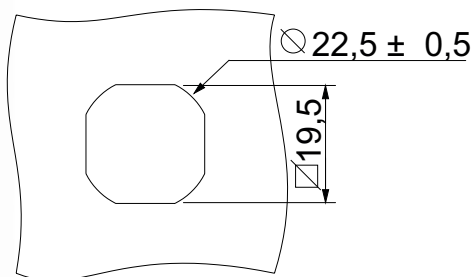

## Cremona Click Trava para Cadeado

**Material**

- Cremona, lingueta e eixo em zamak, cavalete em aço.
- Maçaneta em poliamida preto
- Acabamento cremona zincado branco

**Montagem**

- Fixação através de porca M22
- Abertura esquerda/direita invertendo as hastes para abertura esquerda

**Fecho cremona para cadeado até 30 mm**  
Atendendo a norma Nr10  
Fecho cremona segurança podendo colocar 2 cadeados  
**CADEADO NÃO FORNECIDO**

**Vedação** - IP 40

	MEDIDA "A"	MEDIDA "D"	MEDIDA "A"	MEDIDA "D"
MEDIDA "A"	20 MM	26 MM	20 MM	26 MM
MEDIDA "D"	11 MM	17,5 MM	11 MM	17,5 MM
MAÇANETA	COM LINGUETA		SEM LINGUETA	
TRAVA PARA CADEADO	67420	67426	67410	67416